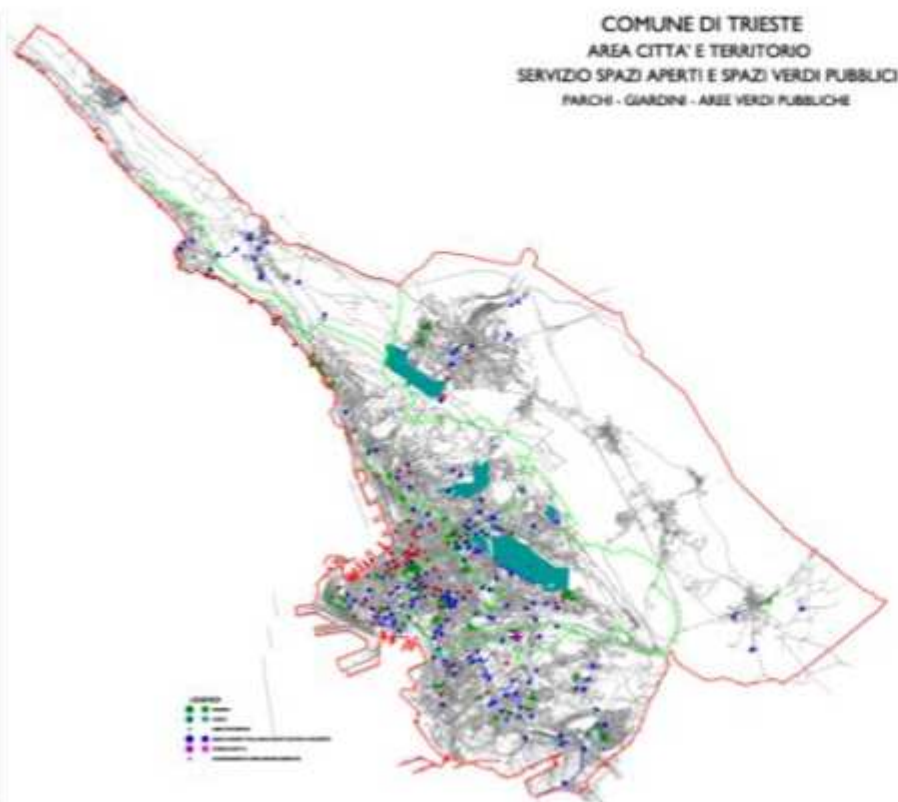

TRIESTE

4ª Categoria

Comuni oltre i 50.000 abitanti

Provincia	Trieste
Comune	Trieste

Mq totali	84 860 000
(oltre a 12 720 115 mq boschi comunali)	
N° abitanti	207 800

Mq di verde	2.520.000
% sul totale	2,97%

Impegno di spesa annuale € 3.552.159

€/abitante/anno € 17,09

€/mq/anno € 1,41

Affidamento lavori gestione mista
- global service per le aree verdi delle scuole e degli edifici pubblici

Direzione lavori interna
Patrimonio arboreo 16 350 alberi (censiti)
106 500 alberi (non censiti)

Interventi qualificanti censimento e informatizzazione del servizio

frequenza della pulizia delle aree verdi:

- quotidiana per i giardini del centro
- mensile per aree naturalistiche esterne
- attuata anche con lavoratori in svantaggio occupazionale, lavoratori socialmente utili e per la formazione all'etica del lavoro per detenuti

2/3 cambi delle fronture annuali

- 1.400 potature all'anno
- 350 interventi di endoterapia all'anno
- 300 controlli all'anno di stabilità degli alberi

Impianti di irrigazione:

- 70 impianti attivi
- 61 affidati all'esterno

- 500 interventi all'anno sui giochi
- 31 controlli di conformità all'anno sulle aree giochi